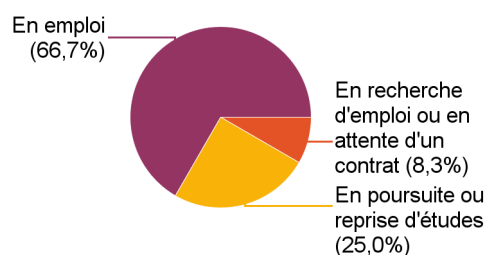

Lancement de l'enquête	Relances téléphoniques	Traitement de l'enquête	Diffusion des résultats
Décembre 2023	Décembre 2023 à mai 2024	Septembre 2024	Janvier 2025
Nombre de diplômés :	22	Promotion :	2021-2022
Nombre de répondants :	12	Composante :	IUT BOURG
<u>Taux de réponse</u>	<u>54,5%</u>	Spécialité :	Licence pro Concepteur et gestionnaire de Sites internet (METINET)

Caractéristiques des répondants

	Femme	Homme	Total
Bac technologique	2	6	8
Bac S	1	3	4
Total	3	9	12

Situation des répondants au moment de l'enquête - décembre 2023

	Effectif
En emploi	8
En poursuite ou reprise d'études	3
En recherche d'emploi ou en attente d'un contrat	1
Total	12