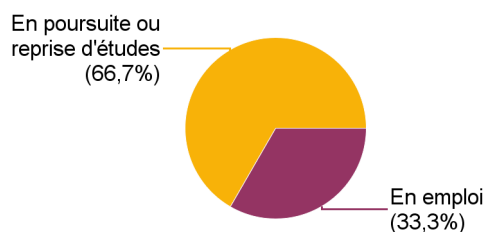

Lancement de l'enquête	Relances téléphoniques	Traitement de l'enquête	Diffusion des résultats
Décembre 2023	Décembre 2023 à mai 2024	Septembre 2024	Janvier 2025

Nombre de diplômés :	22	Promotion :	2021-2022
Nombre de répondants :	9	Composante :	IUT
<u>Taux de réponse</u>	<u>40,9%</u>	Spécialité :	Licence pro Lean Manufacturing

Caractéristiques des répondants

	Femme	Homme	Total
Bac S	2	3	5
Bac technologique	1	1	2
Bac professionnel	1		1
Bac international	1		1
Total	5	4	9

Situation des répondants au moment de l'enquête - décembre 2023

	Effectif
En poursuite ou reprise d'études	6
En emploi	3
Total	9

Hors poursuite d'études

	Effectif
En emploi	3
Total	3

Durée d'accès au 1er emploi

Sont pris en compte les répondants ayant déjà occupé un emploi et hors poursuite d'études

Temps pour trouver le premier emploi	Effectif
Immédiatement	1
Entre 1 et 3 mois	2
Total	3