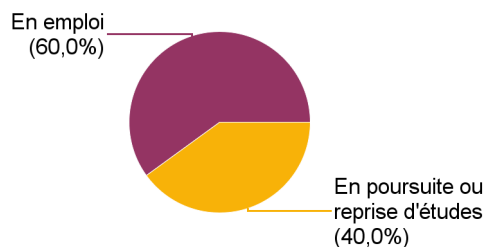

Lancement de l'enquête	Relances téléphoniques	Traitement de l'enquête	Diffusion des résultats
Décembre 2023	Décembre 2023 à mai 2024	Septembre 2024	Janvier 2025

Nombre de diplômés :	21	Promotion :	2021-2022
Nombre de répondants :	10	Composante :	IUT
<u>Taux de réponse</u>	<u>47,6%</u>	Spécialité :	Licence pro Réseaux Industriels et Informatiques

	Effectif
En emploi	6
En poursuite ou reprise d'études	4
Total	10

Hors poursuite d'études

	Effectif
En emploi	6
Total	6

Durée d'accès au 1er emploi

Sont pris en compte les répondants ayant déjà occupé un emploi et hors poursuite d'études