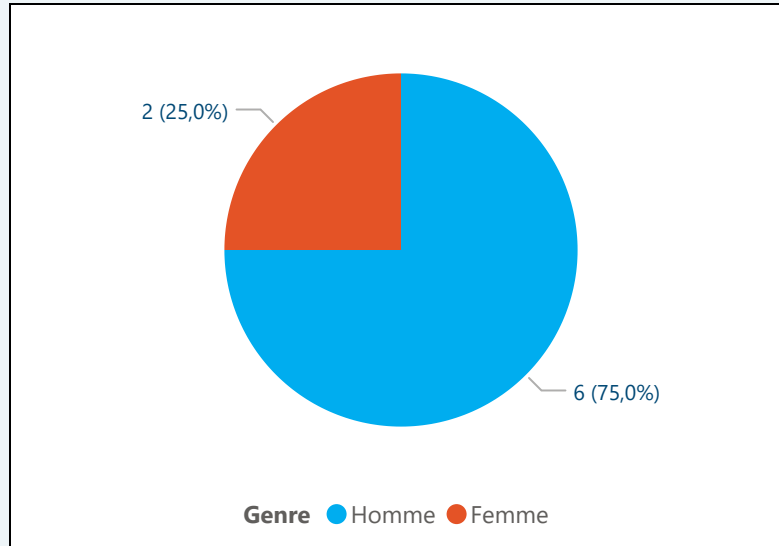

PROFIL DES 14 DIPLÔMÉS

Répartition des diplômés par CSP des parents

Répartition des diplômés par série du BAC

Répartition des diplômés par genre

Répartition des diplômés par âge

Répartition des diplômés par nationalité

Répartition des répondants par genre

Situation de l'ensemble des répondants au moment de l'enquête

Répondants en poursuite d'études : 1

Domaine disciplinaire des poursuites d'études

Type d'études	Répondants
Thèse académique	1
Non précisé - Laboratoire Informatique de Bourgogne	1
Total	1