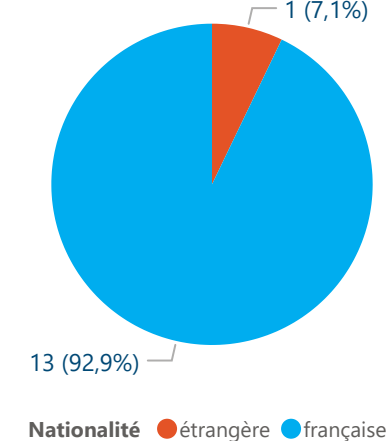

PROFIL DES 14 DIPLÔMÉS

Répartition des diplômés par CSP des parents

Répartition des diplômés par série du BAC

Répartition des diplômés par genre

Répartition des diplômés par âge

Répartition des diplômés par nationalité

Répartition des répondants par genre

Situation de l'ensemble des répondants au moment de l'enquête

Répondants en poursuite d'études : 1

Domaine disciplinaire des poursuites d'études

Type d'études	Répondants
Thèse académique	1
Non précisé - Laboratoire Informatique de Bourgogne	1
Total	1