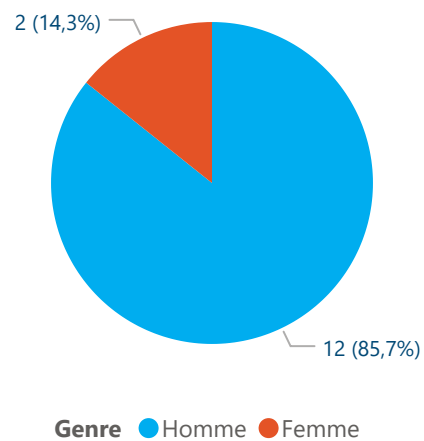

PROFIL DES 14 DIPLÔMÉS

Répartition des diplômés par CSP des parents

Répartition des diplômés par série du BAC

Répartition des diplômés par genre

Répartition des diplômés par âge

Répartition des diplômés par nationalité

Répartition des répondants par genre

Situation de l'ensemble des répondants au moment de l'enquête

Répondants en poursuite d'études : 1

Domaine disciplinaire des poursuites d'études

Type d'études	Répondants
Thèse académique	1
Non précisé - Laboratoire Informatique de Bourgogne	1
Total	1

Diplômés ayant déjà occupé un emploi :
(que ce soit l'emploi actuel ou non)

8

0 mois

Temps médian avant premier emploi

1,1 mois

Temps moyen avant premier emploi

Combien de temps avez-vous mis pour trouver votre premier emploi ? (en mois)