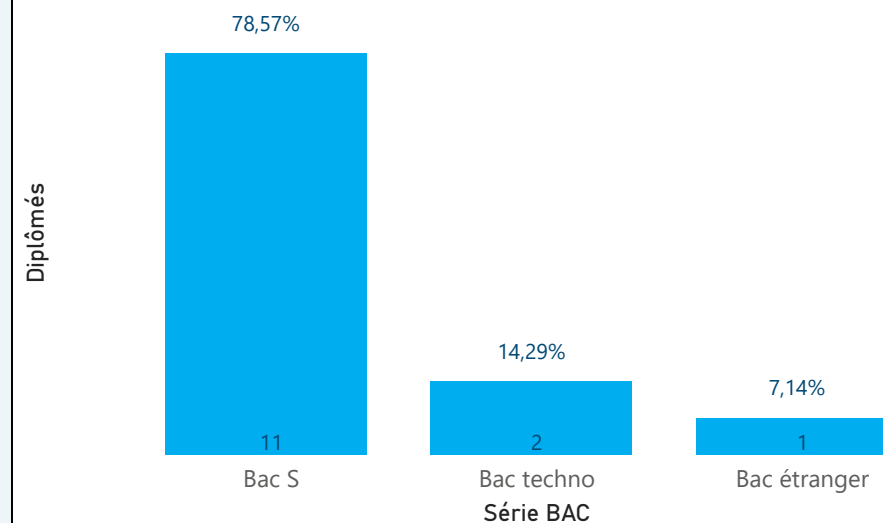

PROFIL DES 14 DIPLÔMÉS

Répartition des diplômés par CSP des parents

Répartition des diplômés par série du BAC

Répartition des diplômés par genre

Répartition des diplômés par âge

Répartition des diplômés par nationalité

Répartition des répondants par genre

Situation de l'ensemble des répondants au moment de l'enquête

Répondants en poursuite d'études : 1

Domaine disciplinaire des poursuites d'études

Type d'études	Répondants
Thèse académique	1
Non précisé - Laboratoire Informatique de Bourgogne	1
Total	1