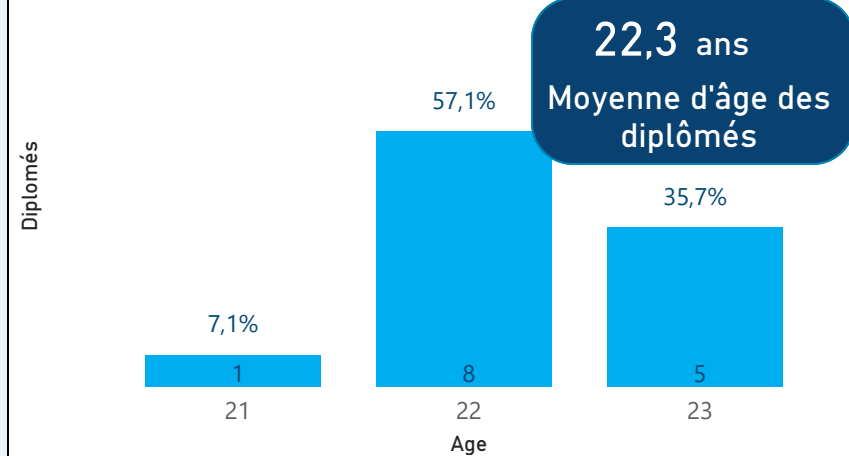

PROFIL DES 14 DIPLÔMÉS

Répartition des diplômés par CSP des parents

Répartition des diplômés par série du BAC

Répartition des diplômés par genre

Répartition des diplômés par âge

Répartition des diplômés par nationalité

Répartition des répondants par genre

Situation de l'ensemble des répondants au moment de l'enquête

Répondants en poursuite d'études : 1

Domaine disciplinaire des poursuites d'études

Type d'études	Répondants
Thèse académique	1
Non précisé - Laboratoire Informatique de Bourgogne	1
Total	1

Diplômés ayant déjà occupé un emploi :
(que ce soit l'emploi actuel ou non)

8

0 mois

Temps médian avant premier emploi

1,1 mois

Temps moyen avant premier emploi

Combien de temps avez-vous mis pour trouver votre premier emploi ? (en mois)