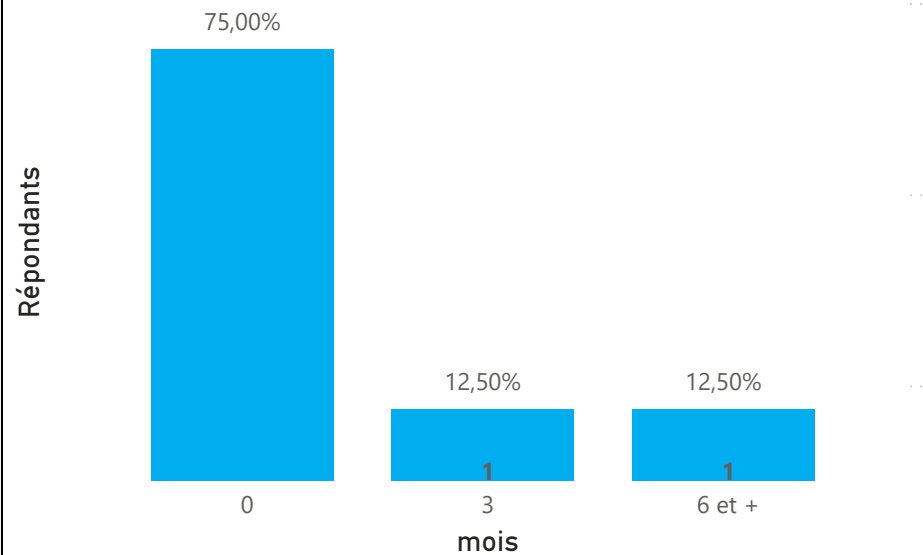

Répartition des répondants par genre

Situation de l'ensemble des répondants au moment de l'enquête

Répondants en poursuite d'études : 1

Domaine disciplinaire des poursuites d'études

Type d'études	Répondants
Thèse académique	1
Non précisé - Laboratoire Informatique de Bourgogne	1
Total	1

Diplômés ayant déjà occupé un emploi :
(que ce soit l'emploi actuel ou non)

8

0 mois

Temps médian avant premier emploi

1,1 mois

Temps moyen avant premier emploi

Combien de temps avez-vous mis pour trouver votre premier emploi ? (en mois)

Diplômés en emploi au moment de l'enquête :

5

S'agit-il de votre 1er emploi depuis votre sortie d'école ?

● Oui

Par quel moyen avez-vous trouvé cet emploi ?

Moyen	Répondants	%
Réseaux sociaux professionnels (Viadeo, LinkedIn)	1	20,00%
Relations personnelles	1	20,00%
J'ai créé / repris une entreprise	1	20,00%
Candidature spontanée (hors candidature via un site internet)	2	40,00%
Total	5	100,00%