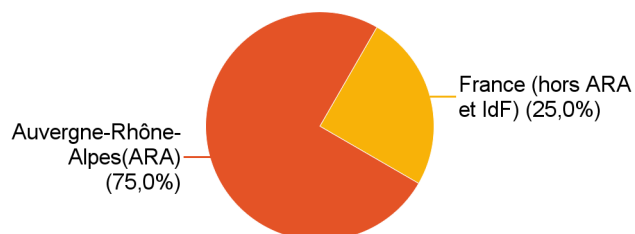

Diplômés en emploi 12 mois après la licence (septembre 2022) et n'ayant pas poursuivi d'études après le diplôme de licence

1 - Caractéristiques de l'emploi :

Nature du contrat de travail

Catégorie socio-professionnelle

Intitulé de l'emploi occupé

Intitulé de l'emploi occupé	Effectifs
Ingénieur d'études	1
Développeur Fullstack Javascript	1
DevOps	1
Développeur Informatique	1
Total	4

Lieu de travail

Temps de travail

Rémunération nette mensuelle (primes incluses)*