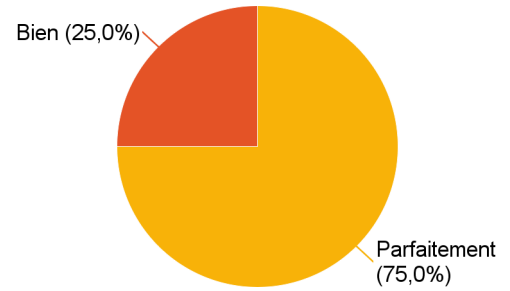

Satisfaction de l'emploi actuel

	Effectifs
Parfaitement	3
Bien	1
Total	4

Satisfaction de la formation

Recommanderiez-vous cette licence ?
(0 = pas du tout et 10 = tout à fait)

	0	1	2	3	4	5	6	7	8	9	10	Total
Nb de répondants	0	0	0	0	1	6	2	12	11	1	4	37

Moyenne : 7,2