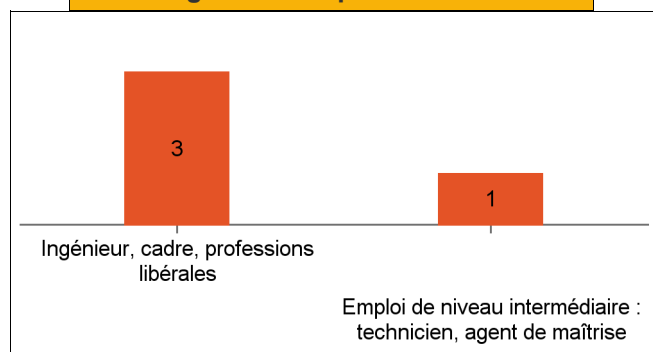

Catégorie socio-professionnelle