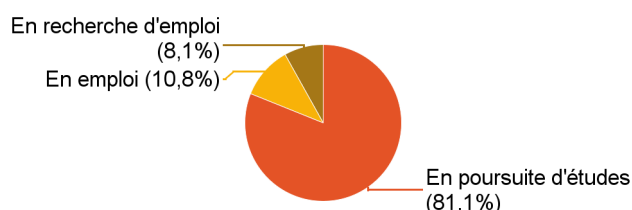

Le devenir des diplômés 2020-2021 de Licence Informatique ayant quitté l'Université Claude Bernard Lyon 1 l'année suivante

Enquête réalisée 12 mois après l'obtention de la licence

Population enquêtée

Parcours	Nombre de diplômés ayant quitté Lyon 1	Nombre de répondants	Taux de réponse
Licence Informatique : Bio-Informatique	2	2	100,0%
Licence Informatique : Info et mathématiques	3	1	33,3%
Licence Informatique : Informatique	60	31	51,7%
Licence Informatique : Informatique fondamentale	30	3	10,0%
Total	95	37	38,9%

Caractéristiques des répondants

	Femmes	Hommes	Total	%
Bac S	2	25	27	73,0%
Bac étranger	2	5	7	18,9%
Bac ES		1	1	2,7%
Bac technologique		1	1	2,7%
Bac international		1	1	2,7%
Total	4	33	37	100,0%
%	10,8%	89,2%	100,0%	-

Situation des répondants 12 mois après le diplôme (septembre 2022)

1 - 12 mois après la licence : en septembre 2022

	Effectifs
En poursuite d'études	30
En emploi	4
En recherche d'emploi	3
Total	37